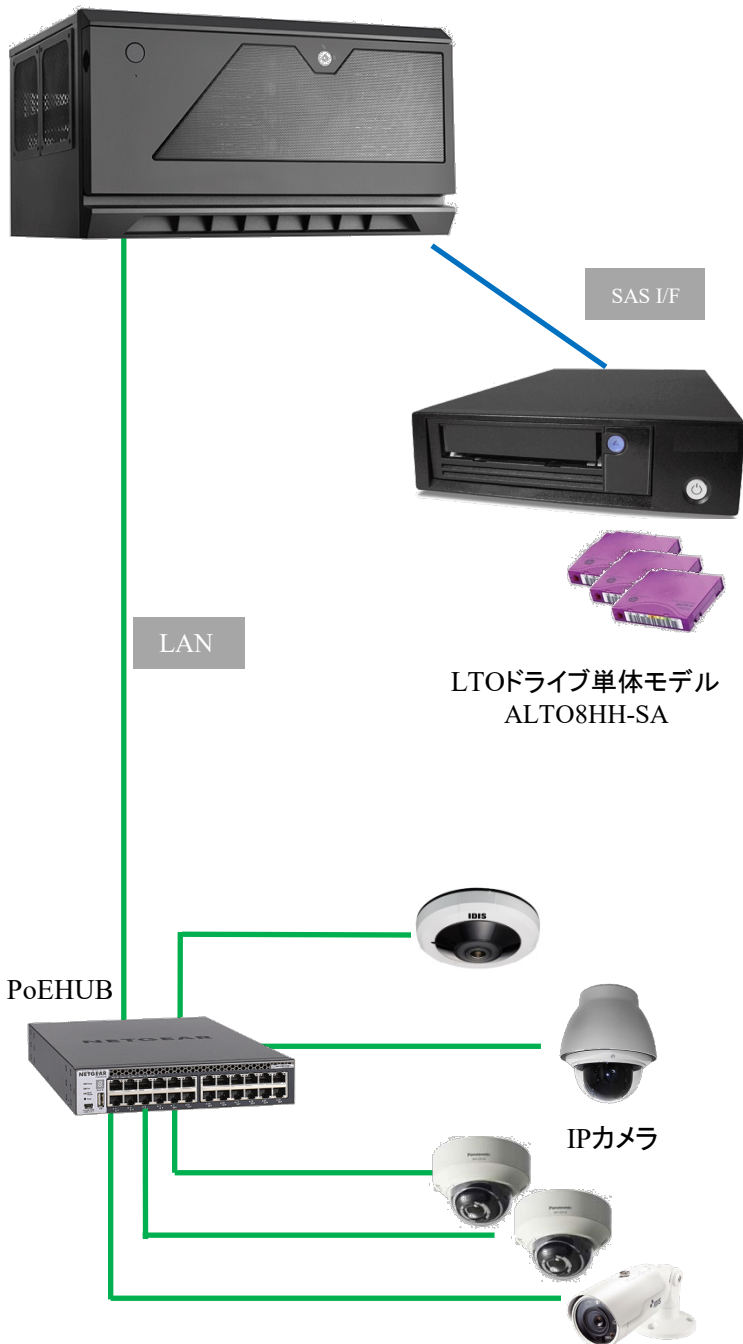

# DPAATX-2100Vシリーズ

## DVR DATA PRESERVATION

映像データ長期保存サーバ

**DPAATX-2100V**

### 監視カメラ映像アーカイビング

DPAATX-2100Vシリーズは、監視カメラデータ保存に特化したビデオサーバです。長期保管が必要なシーンにおいて映像データをDVRへ保存し、さらにLTOテープへアーカイブすることによりオフラインで長期保存が可能になります。

### 高転送速度

1Gbpsの高速LANポートで、高速大容量の転送が可能です。