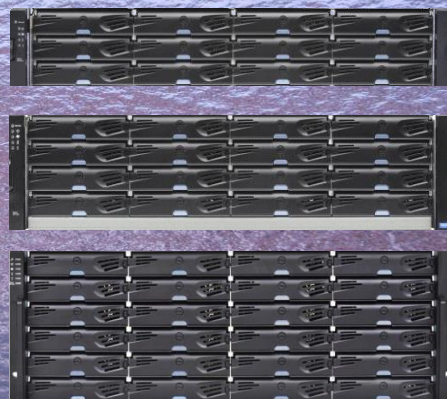

iSCSI FC/SAS
Single/Redundant
Entry Model
SAS/SATA HDD
2U/3U/4U
FC/SAS iSCSI RAID システム
Hybrid Interface
BoxStor II 1000 series

BoxStor II 1000シリーズは、エントリーモデルでありながらiSCSIポートを標準で装備しFC/SAS I/Fも選択できる高性能RAID装置です。拡張ボックスを増設することにより最大3.24PBの大容量が実現可能です。搭載HDDは3.5インチSAS、SATA、2.5インチSAS SSD/HDDと多彩なドライブから選択可能です。

エントリーモデルでも傑出した高性能

最高5,500MB/sのシーケンシャルリードと1,900MB/sのシーケンシャルライト性能を実現。また、最高380kのIOPSを持ち、多様なアプリケーションや業務処理に十分な性能を備えています。

ハイブリッド・ホスト インタフェース

標準でiSCSI I/F(1Gb/s x4)を備えそのほかにSAS I/F(6Gb/s)あるいはFC I/F(8Gb/s/16Gb/s)を選択可能です。

求められるデータサービス

スナップショット、ボリュームコピーミラー、シンプロビジョニング機能を標準搭載し、SSDを利用した自動階層化機構やリモート・リプリケーション機能もオプションで準備されています。

複数のデータ保護機能

ホットスワップ可能なBBU(バッテリーバックアップ)でフラッシュメモリへ停電時にキャッシュデータを退避させます。また、スーパーコンデンサ付モデルを選択し同様にフラッシュメモリへデータを保全可能です。