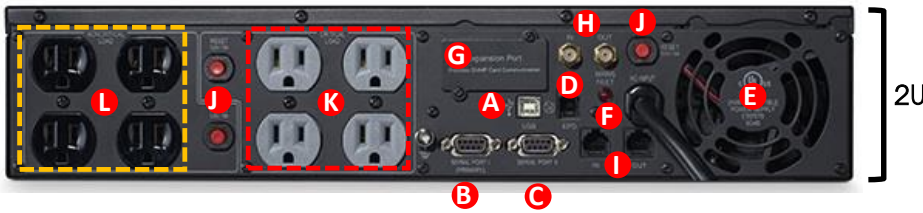

Smart App サインウェーブ シリーズ

ラインインタラクティブ方式正弦波出力UPS

ラック/タワー兼用モデル

3年保証

縦置時

PR1500LCDRT2U JP

PR1000LCDRT1U JP

- ✓ 管理ソフトウェアPowerPanel® Business Edition付属
- ✓ Green Power UPS™ ~省エネ技術搭載~
- ✓ ENERGY STAR取得

<背面図>

PR1500LCDRT2U JP

PR1000LCDRT1U JP

- A** USB シリアルポート
- B** シリアルポート
1Uは、付属専用ケーブルを使用
- C** ドライコンタクト用シリアルポート
- D** EPOポート（緊急停止回線用コネクタ）
- E** 冷却ファン
- F** 電源エラーインジケータ
- G** SNMPカード用拡張スロット
- H** 同軸ケーブル用サージ保護
- I** RJ45保護ポート
- J** 入力ブレーカ
- K** クリティカル保護用出力コンセント
- L** 非クリティカル保護用出力コンセント
- M** サージ保護のみコンセント
- N** 出力ブレーカ

<スペック>

型番	PR1000LCDRT1U JP	PR1500LCDRT2U JP
フォームファクタ	ラック・タワー兼用	
容量	1000VA / 700W	1500VA / 1350W
入力電圧		
入力形態	NEMA 5-15P 	NEMA 5-15P 
バッテリー出力電圧	100Vac +/- 5%	
切替時間	10ms以下	
バッテリーの出力波形	正弦波	
出力コンセント	(7) NEMA 5-15R 	(8) NEMA 5-15R 
使用環境温度	0°C - 40°C	
使用環境相対湿度	0 - 90% (無結露)	
外形寸法 (奥行き x 幅 x 高さ)	440 x 420 x 44 mm	433 x 393 x 88 mm
重量	19.8kg	25.4kg
バッテリー	長寿命小型シール鉛蓄電池 (期待寿命 5年)	
標準バッテリー充電時間	6時間以内で90%充電	
交換用バッテリー(別売り)	RBP0112	RBP0115
ラックマウントアタッチメント	汎用ラック取り付けレール付属	
安全規格	VCCI Class A	UL1778, VCCI Class B
製品保証	3年間先出しセンドバック	